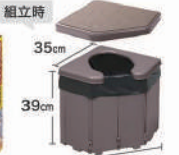

TOILET

トイレ用品

オフィス用にも
使えます!!

床汚れ防止マット 5枚組

マットの裏面が床面に吸着します。(使い捨てタイプ)

カラー	品番	JANコード
グレー	KH-16	4973381-227969

商品サイズ	巾55×奥行き44cm
パッケージサイズ	45×56×0.5cm
品質	【表面】ポリエステル100% 【裏面】アクリル樹脂(カテキン入り)
生産国	日本

厚み1mm
入数60

畳の上にも
使えます!

おくだけピタッ 拭けるポータブルトイレマット

表面は足裏がベタつきにくいエンボス加工。飛び散り汚れがサッと拭きとれます。(拭けるタイプ)

カラー	品番	JANコード
ファブ	KV-36	4973381-132010

商品サイズ	85×70cm
パッケージサイズ	86×9×9cm
品質	【表面】塩化ビニル樹脂 【裏面】基布:ポリエステル100% 【裏面】すべり止め:アクリル樹脂(カテキン入り)
生産国	日本

厚み3mm
入数12

ポータブルトイレマット

アンモニア消臭加工で嫌なニオイも軽減。おくだけでズレにくいマット。汚れても洗濯機で洗えます。

カラー	品番	JANコード
グリーン	KC-28	4973381-224883
ベージュ	KC-29	4973381-224890

商品サイズ	90×70cm
パッケージサイズ	40×26×3cm
品質	【表面】ポリエステル100% 【裏面】アクリル樹脂(カテキン入り)
生産国	日本

厚み2mm
入数60

ポータブルトイレマット 大判

おくだけでズレにくいマット。アンモニア消臭加工で嫌なニオイも軽減。ポータブルトイレまわりをカバー。床の汚れを防ぎます。

カラー	品番	JANコード
グリーン	KJ-20	4973381-228485
ベージュ	KJ-21	4973381-228492

商品サイズ	90×120cm
パッケージサイズ	50×32×3cm
品質	【表面】ポリエステル100% 【裏面】アクリル樹脂(カテキン入り)
生産国	日本

厚み2mm
入数30

1袋で約500ccの水分を吸収

セット内容

▶ミニトイレ.....2個

緊急ミニトイレ

緊急時の悩み解消。男女兼用のミニトイレ。

カラー	品番	JANコード
ブルー	G-94	4973381-574360

商品サイズ	27×13cm
パッケージサイズ	25×16×2cm
品質	【受け口】PP不織布(PEラミ貼り) 【本体】ポリエチレン、高分子ポリマー、吸水紙、PP不織布、パルプ 【捨て袋】ポリエチレン
生産国	日本

入数240
(大袋10入×24)

1袋で約600ccの水分を吸収

セット内容

▶本体セット.....1個
▶凝固剤.....10個
▶汚物袋.....10枚

簡易ポータブルトイレ

本体を広げて便座を乗せるだけ。簡単設計で急な時でもすぐに組み立てができます。

カラー	品番	JANコード
グレー	R-56	4973381-585663

商品サイズ	34×32×37cm	パッケージサイズ	40×35×9cm
品質	【便座、本体、補強板】ポリプロピレン 【ゴムキャップ】エラストマー 【凝固剤】高分子ポリマー【汚物袋】ポリエチレン		
耐熱温度	【便座、本体、補強板、ゴムキャップ】120度		
生産国	日本		

入数6
-耐荷重-
約150kg

1袋で約600ccの水分を吸収

セット内容

▶凝固剤.....10個
▶汚物袋.....10枚

10回分

ポータブルトイレ用袋 10回分

断水時の洋式トイレにもご使用いただけます。凝固剤で水分を固めますので、使用後の処理が簡単です。

品番	JANコード
AE-59	4973381-224913

パッケージサイズ	26×12×3.5cm
品質	【汚物袋】ポリエチレン【凝固剤】高分子ポリマー
生産国	日本

入数40

1袋で約600ccの水分を吸収

セット内容