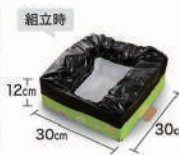

### ポータブルトイレ用袋 10回分

断水時の洋式トイレにもご使用いただけます。凝固剤で水分を固めますので、使用後の処理が簡単です。

品番	JANコード
AE-59	4973381-224913

パッケージサイズ	26×12×3.5cm
品質	【汚物袋】ポリエチレン【凝固剤】高分子ポリマー
生産国	日本

入数40

1袋で約600ccの水分を吸収

セット内容

▶トイレ本体.....1個  
▶凝固剤.....5個  
▶汚物袋.....5枚  
▶飛び散り防止シート.....5枚  
▶簡易ボンチョ.....1枚

### 非常用簡易トイレ コンパクト

コンパクトに収納でき、組立て簡単。車の座席に置いて使えます。

オシッコの飛び散りを防ぐシート付。

品番	JANコード
RB-08	4973381-137435

商品サイズ	30×30×12cm	パッケージサイズ	30.6×25.5×8.2cm
品質	【本体】紙【飛び散り防止シート】紙、パルプ、高分子ポリマー 【凝固剤】高分子ポリマー【汚物袋】ポリエチレン 【簡易ボンチョ】ポリエチレン		
生産国	日本		