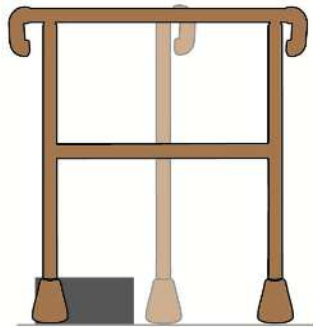

片手すり踏み台なし ST6-1
すりてあST-1

幅5cm平型手すり

手のひらでしっかり
身体を支えます

すき間なくつながる

すりてあ、CuteZ、six全てが
並べるだけでつながります

壁から7cm間隔

住宅改修で取り付ける手すり
のイメージで設置ができます

手すり取付穴6カ所

長い手すりと短い手すり
が取り付けられます

ベース厚さ1cm

【踏み台】 オプション

*耐久性の高い塩ビマット

幅51cm×奥行30cm 定価¥23,474 (税込)

*マットはカーペットもあります

バリエーション すりてあ・six						
	品番	ST6-S	ST6-SS	ST6-SL	ST6F-S	ST6F-SS
サイズ	幅72cm～78cm 6穴仕様					
手すり高	72.5cm～100cm (2.5cm刻12段階調節)					
重量	24kg	29kg	30kg	33kg	38kg	39kg
定価	¥78,100 (税抜) ¥85,910 (税込)	¥119,900 (税抜) ¥131,890 (税込)	¥119,900 (税抜) ¥131,890 (税込)	¥99,440 (税抜) ¥109,384 (税込)	¥141,240 (税抜) ¥155,364 (税込)	¥141,240 (税抜) ¥155,364 (税込)
品番材質	本体フレーム・ベースプレート・踏み台：スチール 手すり部：アルミニウム・樹脂被膜					
TAIS	00837-000019	00837-000020	00837-000021	00837-000022	00837-000023	00837-000024

最大使用者体重 100kg

警告

禁止

しては
いけない

■ベースの外側から、手すりを
使用しない。

手すりが不安定となり、転倒して
ケガをするおそれがあります。

■水平方向に力を加えない

固定式ではないため、転倒し
ケガをするおそれがあります