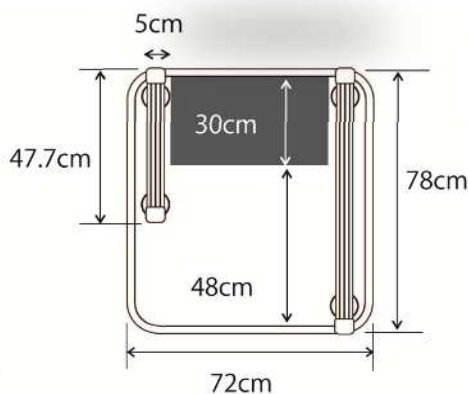

片手すり踏み台なし ST6-1
すりてあST-1

幅5cm平型手すり

手のひらでしっかり
身体を支えます

すき間なくつながる

すりてあ、CuteZ、six全てが
並べるだけでつながります

壁から7cm間隔

住宅改修で取り付ける手すり
のイメージで設置ができます

手すり取付穴6カ所

長い手すりと短い手すり
が取り付けられます

ベース厚さ1cm

【踏み台】 オプション

*耐久性の高い塩ビマット

幅51cm×奥行30cm 定価¥23,474 (税込)

*マットはカーペットもあります

バリエーション すりてあ・six						
	品番	ST6-S	ST6-SS	ST6-SL	ST6F-S	ST6F-SS
サイズ	幅72cm～78cm 6穴仕様					
手すり高	72.5cm～100cm (2.5cm刻12段階調節)					
重量	24kg	29kg	30kg	33kg	38kg	39kg
定価	¥78,100 (税抜) ¥85,910 (税込)	¥119,900 (税抜) ¥131,890 (税込)	¥119,900 (税抜) ¥131,890 (税込)	¥99,440 (税抜) ¥109,384 (税込)	¥141,240 (税抜) ¥155,364 (税込)	¥141,240 (税抜) ¥155,364 (税込)
品番材質	本体フレーム・ベースプレート・踏み台：スチール 手すり部：アルミニウム・樹脂被膜					
TAIS	00837-000019	00837-000020	00837-000021	00837-000022	00837-000023	00837-000024