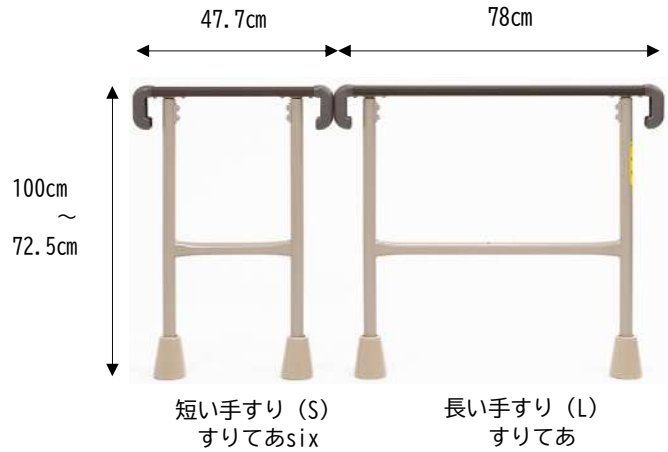

タマツの手すりシリーズ
つながる手すり

シリーズ
共通ベース幅
多彩な連結

長い手すり (すりてあ) と短い手すり (すりてあsix) の自在な組合せ

ネジホルダー採用で
簡単調節!

短い手すり (S)
すりてあsix

長い手すり (L)
すりてあ

歩行支援用手すり

ST6-S

ST6-SS

ST6-SL

上がり框用手すり

ST6F-S

ST6F-SS

ST6F-SL

両手すり踏み台あり
ST6F-SL

両手すり踏み台なし
ST6F-SS

片手すり踏み台なし ST6-1
すりてあST-1

幅5cm平型手すり

手のひらでしっかり
身体を支えます

すき間なくつながる

すりてあ、CuteZ、six全てが
並べるだけでつながります

壁から7cm間隔

住宅改修で取り付ける手すり
のイメージで設置ができます

手すり取付穴6カ所

長い手すりと短い手すり
が取り付けられます

ベース厚さ1cm

【踏み台】 オプション

*耐久性の高い塩ビマット

幅51cm×奥行30cm 定価¥23,474 (税込)

*マットはカーペットもあります

バリエーション すりてあ・six						
	品番	ST6-S	ST6-SS	ST6-SL	ST6F-S	ST6F-SS
サイズ	幅72cm～78cm 6穴仕様					
手すり高	72.5cm～100cm (2.5cm刻12段階調節)					
重量	24kg	29kg	30kg	33kg	38kg	39kg
定価	¥78,100 (税抜) ¥85,910 (税込)	¥119,900 (税抜) ¥131,890 (税込)	¥119,900 (税抜) ¥131,890 (税込)	¥99,440 (税抜) ¥109,384 (税込)	¥141,240 (税抜) ¥155,364 (税込)	¥141,240 (税抜) ¥155,364 (税込)
品番材質	本体フレーム・ベースプレート・踏み台：スチール 手すり部：アルミニウム・樹脂被膜					
TAIS	00837-000019	00837-000020	00837-000021	00837-000022	00837-000023	00837-000024