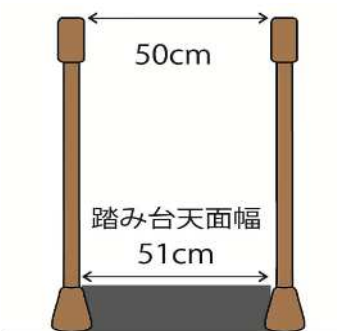

片手すり踏み台なし ST6-1
すりてあST-1

幅5cm平型手すり

手のひらでしっかり
身体を支えます

すき間なくつながる

すりてあ、CuteZ、six全てが
並べるだけでつながります

壁から7cm間隔

住宅改修で取り付ける手すり
のイメージで設置ができます

手すり取付穴6カ所

長い手すりと短い手すり
が取り付けられます

ベース厚さ1cm

【踏み台】 オプション

*耐久性の高い塩ビマット

幅51cm×奥行30cm 定価¥23,474 (税込)

*マットはカーペットもあります

バリエーション すりてあ・six						
	品番	ST6-S	ST6-SS	ST6-SL	ST6F-S	ST6F-SS
サイズ	幅72cm～78cm 6穴仕様					
手すり高	72.5cm～100cm (2.5cm刻12段階調節)					
重量	24kg	29kg	30kg	33kg	38kg	39kg
定価	¥78,100 (税抜) ¥85,910 (税込)	¥119,900 (税抜) ¥131,890 (税込)	¥119,900 (税抜) ¥131,890 (税込)	¥99,440 (税抜) ¥109,384 (税込)	¥141,240 (税抜) ¥155,364 (税込)	¥141,240 (税抜) ¥155,364 (税込)
品番材質	本体フレーム・ベースプレート・踏み台：スチール 手すり部：アルミニウム・樹脂被膜					
TAIS	00837-000019	00837-000020	00837-000021	00837-000022	00837-000023	00837-000024