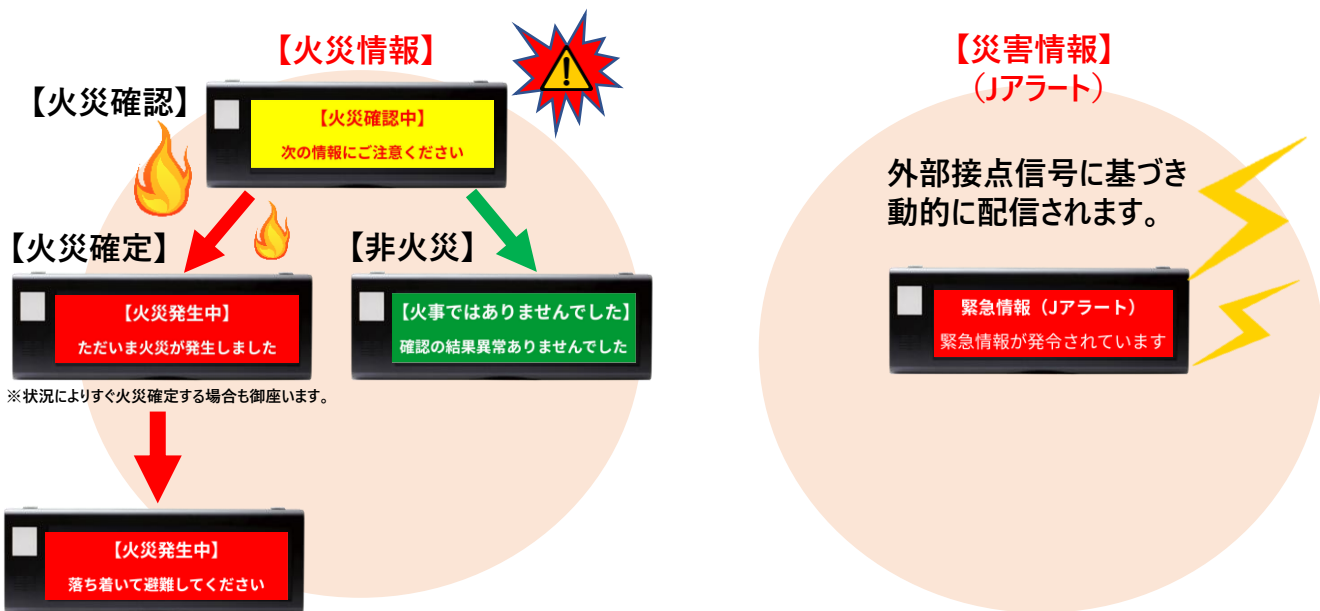

緊急情報システム

聴覚に障がいを持った方に対し、「文字」と「光」により緊急情報などをお知らせし、災害から非難するための援助を行うことができるシステムです。

非常放送と連動し、火災情報や災害情報（Jアラート等）を自動で表示させます。

有事の際、防災システム等から発信される警報情報を受信すると、通常運用から自動で緊急をお知らせする状態に切り替わります。
光の点滅ですぐに緊急事態に気づくことができ、
文字で現状を把握することができます。