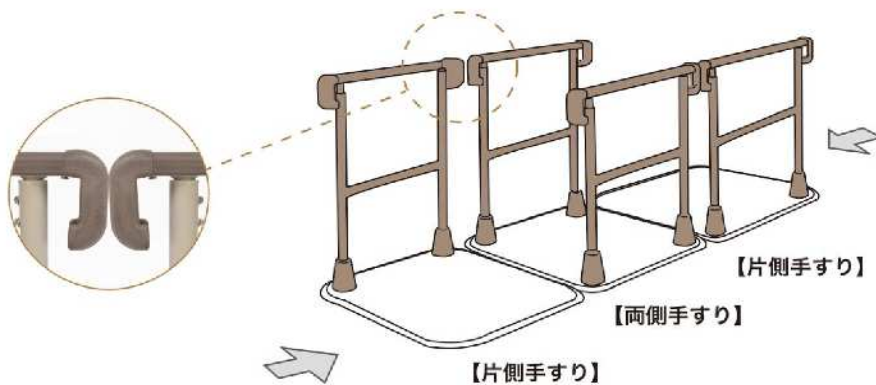

タマツの手すりシリーズ  
つながる置き型手すり

◎商標登録済  
◎意匠登録済

工事不要 / 置くだけで使えます

しっかりと支える

手のひらでしっかり  
身体を支えます

つまずきにくいベース

厚さ1cmの薄い縁ゴム  
滑りにくい表面カバー

幅広い高さ調節

最大高100cmまで  
幅広く調整できます

72.5~100cm  
(2.5cmきざみ12段階)

空間を広く使える

ベースの端に手すりがつ  
いているので、空間を有  
効に使えます

【両手すり/ST-2】

【片手すり/ST-1】

特長1 つながる

手すりがぴったりつながる  
ので、安全に歩行できます。

特長2 自在な組み合わせ

使い方や置き場所に合わせて  
自在な組み合わせが可能です。

特長3 高い安定性

玄関でも廊下でも使えます。  
安定性が高く安心です。

# 踏み台で、さらに多彩な組み合わせができます

【踏み台付き両手すり】

【踏み台付き片手すり】