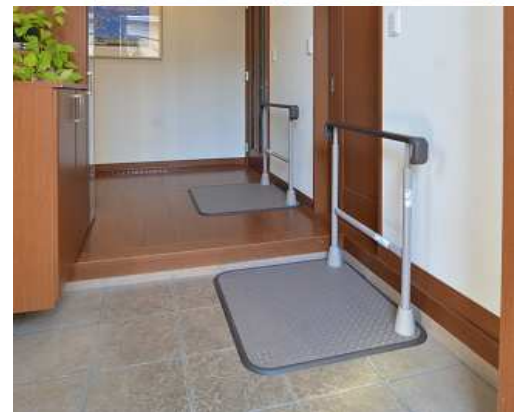

タマツの手すりシリーズ  
つながる置き型手すり

◎商標登録済  
◎意匠登録済

工事不要 / 置くだけで使えます

しっかりと支える

手のひらでしっかり  
身体を支えます

つまずきにくいベース

厚さ1cmの薄い縁ゴム  
滑りにくい表面カバー

幅広い高さ調節

最大高100cmまで  
幅広く調整できます

72.5~100cm  
(2.5cmきざみ12段階)

空間を広く使える

ベースの端に手すりがつ  
いているので、空間を有  
効に使えます

【両手すり/ST-2】

【片手すり/ST-1】

特長1 つながる

手すりがぴったりつながる  
ので、安全に歩行できます。

特長2 自在な組み合わせ

使い方や置き場所に合わせて  
自在な組み合わせが可能です。

特長3 高い安定性

玄関でも廊下でも使えます。  
安定性が高く安心です。