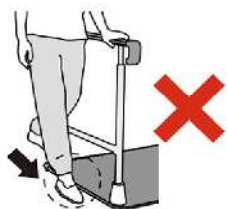

警告

禁止
してはいけない

■ ベースの外側から、手すりを使用しない
手すりが不安定となり、転倒してケガをするおそれがあります。

■ 水平方向に力を加えない
固定式ではないため、転倒してケガをするおそれがあります。