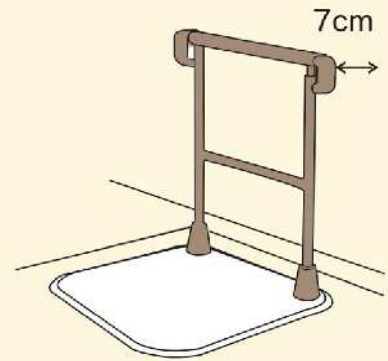

タマツの手すりシリーズ  
つながる置き型手すり

◎商標登録済  
◎意匠登録済

工事不要 / 置くだけで使えます

しっかりと支える

手のひらでしっかり  
身体を支えます

つまずきにくいベース

厚さ1cmの薄い縁ゴム  
滑りにくい表面カバー

幅広い高さ調節

最大高100cmまで  
幅広く調整できます

72.5~100cm  
(2.5cmきざみ12段階)

空間を広く使える

ベースの端に手すりがつ  
いているので、空間を有  
効に使えます

【両手すり/ST-2】

【片手すり/ST-1】

特長1 つながる

手すりがぴったりつながる  
ので、安全に歩行できます。