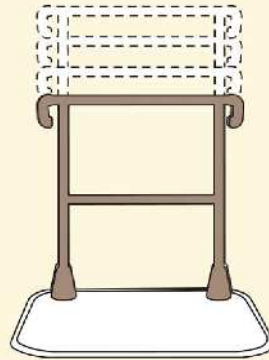

タマツの手すりシリーズ  
つながる置き型手すり

◎商標登録済  
◎意匠登録済

工事不要 / 置くだけで使えます

しっかりと支える

手のひらでしっかり  
身体を支えます

つまずきにくいベース

厚さ1cmの薄い縁ゴム  
滑りにくい表面カバー

幅広い高さ調節

最大高100cmまで  
幅広く調整できます

72.5~100cm  
(2.5cmきざみ12段階)

空間を広く使える

ベースの端に手すりがつ  
いているので、空間を有  
効に使えます

【両手すり/ST-2】

【片手すり/ST-1】

特長1 つながる

手すりがぴったりつながる  
ので、安全に歩行できます。

特長2 自在な組み合わせ

使い方や置き場所に合わせて  
自在な組み合わせが可能です。

特長3 高い安定性

玄関でも廊下でも使えます。  
安定性が高く安心です。

# 踏み台で、さらに多彩な組み合わせができます

【踏み台付き両手すり】

【踏み台付き片手すり】