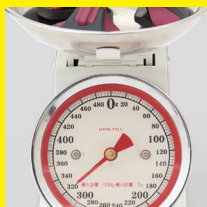

超軽量
320g

選ばれています!

楽スマ[®] スリーベース

一本杖と変わらない超軽量。
安定感抜群の3面先ゴムを搭載。
多点杖の新しいカタチです。

楽スマ スリーベースの特長

超軽量

重くなりがちな多点杖
で一本杖と変わらない
320gの超軽量です。
嬉しい軽さで使いやす
さも抜群です!

3面先ゴム

新設計されたホームベース
型の先ゴムが面で地面を
捉えるので、安定性抜群で
す。素材は滑りにくく、摩
耗しにくい合成ゴムです。

押しやすい 長ボタン

指の腹にフィット
する形状で、指が
痛くなりくい

スリムネック

握りやすく
滑りにくい
スリムネック
タイプ

安心の日本製
多点杖初のSGマーク取
得商品。安心の日本製。

3面先ゴムが歩行をサポート

①3面ある先ゴムの2面で、着地時の衝撃を吸収。
②3面でしっかり地面を捉え、③1面が蹴り出しをアシスト。
スムーズな体重移行を促し、歩行をサポートします。