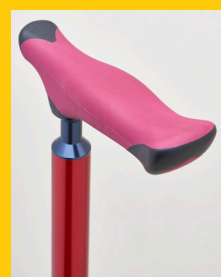

楽スマ[®] スリーベース MAX *New!*

適用身長
142cm~
184cm

安定感抜群の3面先ゴム搭載。
大柄な方、より安定感を求める方にも
対応する多点杖の新しいカタチです。

安心の日本製

製品安全協会合格品
「SGマーク」取得

機能満載! 次世代の多点杖

3面先ゴム ホームベース型の先ゴムが面で地面を捉えるので、安定感抜群です。素材は滑りにくく、摩擦しにくい合成ゴムです。

長ボタン

指の腹にフィットする形状で押しやすく、指が痛くなりやすい

スリムネック

握りやすく滑りにくいスリムネックタイプ

3面先ゴムが歩行をサポート

①3面ある先ゴムの2面で、着地時の衝撃を吸収。
②3面でしっかり地面を捉え、③1面が蹴り出しをアシスト。
スムーズな体重移行を促し、歩行をサポートします。