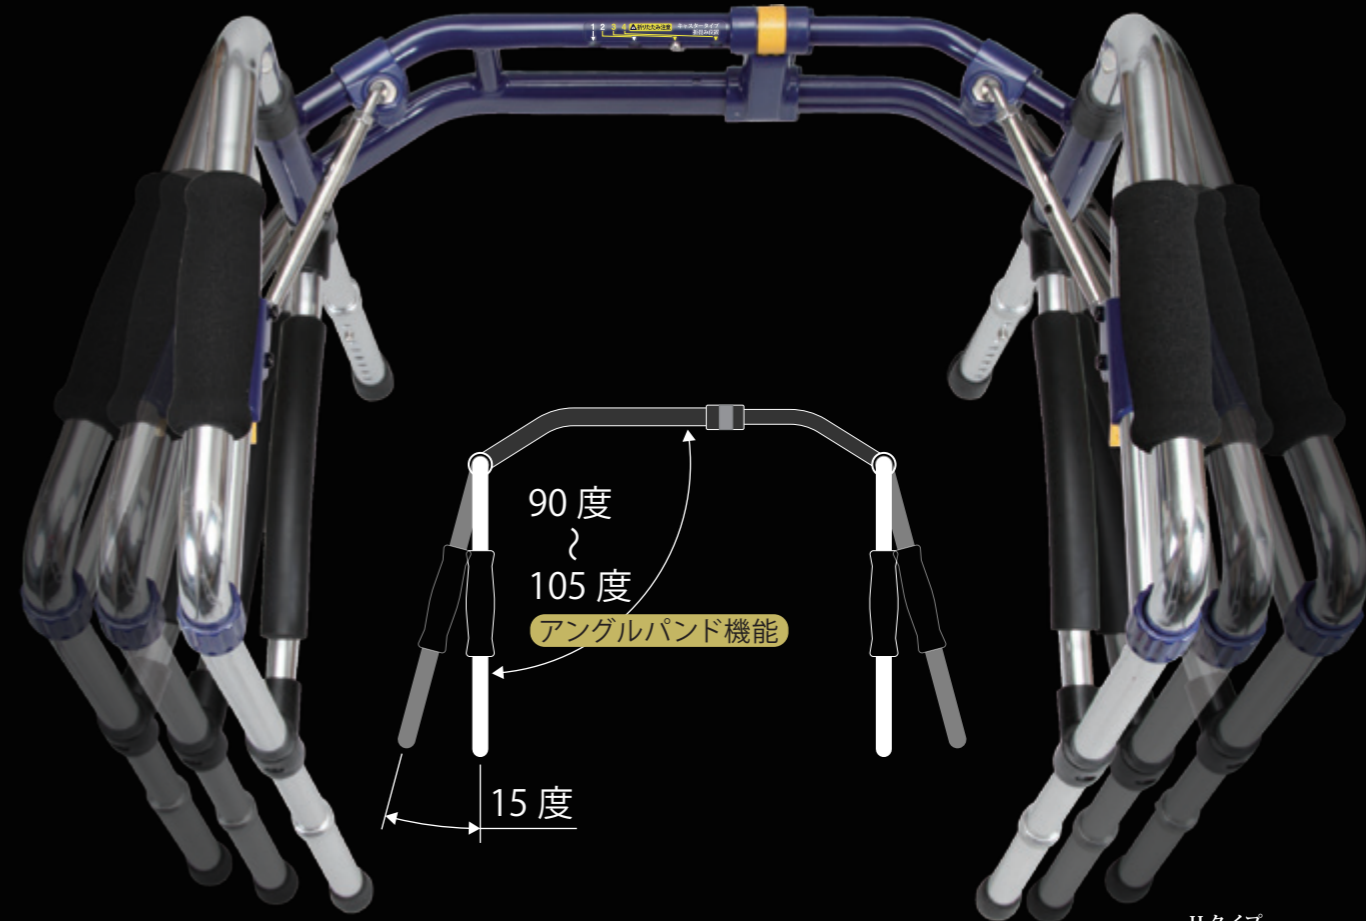

New SLIDEFIT - EX (M・H・HT)

トリプル機能搭載・スライドフィット EX!!

▶▶幅を自在に
変えられる独自構造!

SF-H

JIS T 9264:2012 の基準に適合します。

38.0~46.0 cm
(グリップ内寸)

H-0288 TAIS/01096-000074
¥24,900- (非課税)
●幅調節 / 4段階 ●質量 / 3.0 kg
●高さ調節 / 8段階
幅: 53~63 奥行: 48~52 高さ: 66~84(cm)
最大使用者体重 100kg

〈参考適合身長〉
150~175cm

H-0293ST TAIS/01096-000075
¥28,100- (非課税)
●幅調節 / 4段階
●高さ調節 / 5段階
●質量 / 3.5 kg
幅: 54~63 奥行: 56~58 高さ: 77~87(cm)
前輪 7.5 cm
最大使用者体重 100kg

【前輪 2Way 構造】

- 直進専用と 360° 回転キャスターに使い分けできます。

H-0293CT TAIS/01096-000077
¥31,200- (非課税)
●幅調節 / 4段階
●高さ調節 / 5段階
●質量 / 3.9 kg
幅: 58~70 奥行: 58~61
高さ: 77~87(cm)
前輪・後輪 7.5 cm
最大使用者体重 100kg

- ターンバックルの調節で握りやすい角度にハンドルを調整できます。
H・HTタイプ: 90~105°
Mタイプ: 90~97.5°

世界に一つハンドル
角度が変えられる!

- 使用者の体格や症状に合わせて幅、高さ、ハンドル角度を変えることができます。
- 組立て・折畳みがワンタッチでできます。
- 手に優しいソフトグリップは全て簡単に交換できます。
- コンパクト折畳み式。(全機種)

H-0294WT

【折畳みレバー】

- 黄色のレバーを握るとコンパクトに折畳むことができます。組立てもワンタッチです。

幅伸縮・前輪・後輪 キャスター新機能!

SF-M

M-0288 TAIS/01096-000082
 ¥24,900- (非課税)
 ●幅調節 / 3段階 ●高さ調節 / 5段階
 ●質量 / 2.8 kg
 幅: 49~54 奥行: 43~44 高さ: 59~69(cm)
 最大使用者体重 100kg

**コンパクトで
在宅に最適!!**