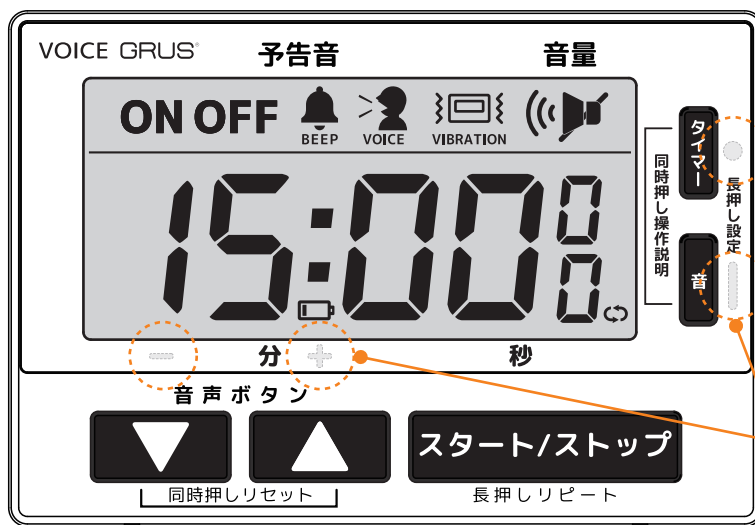

視覚障がい者と作った

VOICE GRUS® 音声タイマー

GRS202-VJ

実用新案登録済

社会福祉法人 日本ライトハウス 推奨品

主な特徴

音声設定・タイムアナウンス

音声を聞きながら最大 99 分 50 秒まで 10 秒単位でタイマーセットができます。計測中でも音声ボタンを押すと経過タイムをアナウンスします。

予告音機能

毎 10 分・毎 5 分・4 分・3 分・2 分・1 分を教えてくれる予告音。音声、電子音、バイブレーションでお知らせ。OFF にもできます。

使用用途

学習 / スポーツ / 音楽 / トレーニング / 調理
マッサージなどの職業 / 投薬時間の管理
入浴時間管理 / コインランドリー など

使いやすさを求めた 3 つのポイント

3 つのカウント機能

カウントダウンタイマー

カウント終了後ストップすると、設定したタイムに自動で戻ります。

リピートタイマー

長押しスタートするだけ、同じ時間をストップするまで繰り返しカウントします。

カウントアップ

ストップウォッチのように計測します。ストップしなくても音声ボタンを押せば経過タイムをお知らせします。ストップしたときもタイムをアナウンスします。最大 99 分 59 秒 99 (音声は分と秒のみ)

原寸サイズ・全画面表示状態

シーンに合わせた音の設定が可能

音声 + 振動・振動・電子音などシーンに合わせた組み合わせができる。
音量大: 少し大きめ
音量中: 一般的なタイマーの音量 (70 dB)
音量小: 他人に聞こえない極小音
音量オフ: 無音

大きなデジタル表示と立体加工

使用頻度の高いボタンは大きく配置、ボタンの近くに立体加工を施しました。太くて大きいデジタル表示。

製品仕様 サイズ: 68×100×22mm、重量: 86g (電池含まず)、防水性能: IPX4 (全方向防水、水没は NG)、電源: 単 4 乾電池 1 本 (別売)、パッケージ: 白箱 75×110×35mm(105g)、JAN: 4582114308990

製品に関するお問い合わせ 株式会社インテック TEL 0120-505-857 (平日 10:00 ~ 17:00) E-mail support@grus.tokyo WEB https://grus.tokyo