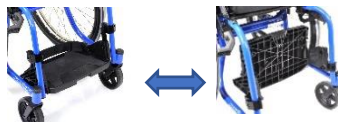

¥455,000～

フレーム	材質	クロムモリブテン鋼
	色	ブルー・ブラック・その他
座面	座幅	(ショート)24・27cm
		(スタンダード)24・27・30・33cm
	奥行	(ショート)18-25cm
		(スタンダード)25-30cm
高さ	前座41cm、後座39cm(後輪22インチ)	
	角度	4°
バックサポート	高さ	20-28cm、27-35cm
	角度	無段階調節
後輪		20、22、24インチ
全長		(ショート)64cm (22インチ、車軸8.2cm)
		(スタンダード)69cm (22インチ、車軸7.2cm)
全幅		58cm(座幅27cm)
重量		9.7kg～(運搬時5.5kg)

車載時にはアクセサリを取り外し、コンパクトたむことができます

アームサポート

サイドガード

アームサポート/サイドガードにシートワイドアダプターを装着すると座幅を7.5mm～15mm小さくすることができます。

フットプレート

跳ね上げ式です。高さも自由に変わることができます。

転倒防止補助輪

ラテラルサポート

押し手

ヘッドクッション

押し手に取り付けることができます。

トレイテーブル & マグネットホルダー

使わない時には車輪に取り付けて持ち運びができます。

骨盤ベルト用アタッチメント

MICRO 3

押し手

サイドガード

アンチロールデバイス

マイクロ 3

MICRO がアップデートされ MICRO 3 となり、新たな機能やパーツが追加されました。

お子様にとって自立して動けることはとても大切なことです。最小限の力で動くよう設計されており、自分で動く喜びと自信を与え、積極性と自立心を育みます。

1～5歳児対象。

¥338,000～

フレーム	材質	クロムモリブデン鋼
	色	ブルー
座面	幅	24・27cm
	奥行	(スタンダード)15～20cm (ロング)20～25cm
	高さ	前後座30.5cm(後輪18インチ)、33cm(後輪20インチ)
	角度	0°
バックサポート	高さ	22～28cm
	角度	調整不可
後輪		18・20インチ
全長		(スタンダード)63cm
		(ロング)71cm
全幅		46cm(座幅24cm)、49cm(座幅27cm)
重量		3.4kg～(運搬時2.2kg～)