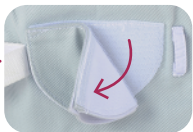

フック部分が交換できるタイプも発売中

着け外し可能な
ベルトカバー

選べる
ベルトカバー

各 M/L 共通
(1枚入)
1,210 円(税込)

No.1

M (1 双) 6,710 円(税込)
L (1 双) 7,260 円(税込)

フドー® てぶくろ No.6

スタンダードな両側綿素材

より使いやすい!

フドー® てぶくろ横入れ

上下から開くサイドファスナー付

●上から開く

●下から開く

着けたまま
サチュレーションや
手指の清拭が可能

大きく開き
着けやすく
外しやすい

M (1 双) 9,130 円(税込) L (1 双) 9,680 円(税込)