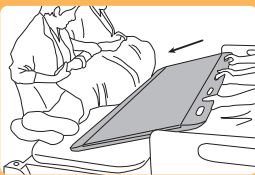

寝たまま測る新しいスタイル

トランスファーボードスケール MS7800 (検定付)

背の高い方も十分使用できる長さ

左右各5ヶ所の持ち手で
引き寄せやすく!

使用例

- ベッドやストレッチャーなどのシチュエーションで寝たきりの患者様の体重測定が可能
- 移乗の際にも使用可能

操作部

- ワンタッチで簡単に使用できる体重計

- 測定部に身長目盛があり、おおよその身長も測定することが可能

- 測定だけでなく、スライドシートを使用して普段の移乗の際にも使用が可能

[移乗ボードとしての使い方]

- 1 シーツ等を準備し、対象者の下に敷きこみます。

- 4 安定した移乗の為、移乗先との高さは平行、なおかつその距離は10cm以内としてください。

- 2 移乗する前、つかむシートを挟み込まないように対象者側に折り曲げてください。

- 3 ベッドのキャスターは固定してください。(対象者はシートを敷いている状態であること)