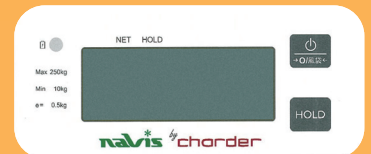

寝たまま測る新しいスタイル

トランスファーボードスケール MS7800 (検定付)

背の高い方も十分使用できる長さ

左右各5ヶ所の持ち手で
引き寄せやすく!

使用例

- ベッドやストレッチャーなどのシチュエーションで寝たきりの患者様の体重測定が可能
- 移乗の際にも使用可能

操作部

- ワンタッチで簡単に使用できる体重計

- 測定部に身長目盛があり、おおよその身長も測定することが可能

- 測定だけでなく、スライドシートを使用して普段の移乗の際にも使用が可能

[移乗ボードとしての使い方]

- 1 シーツ等を準備し、対象者の下に敷きこみます。

- 4 安定した移乗の為、移乗先との高さは平行、なおかつその距離は10cm以内としてください。

- 2 移乗する前、つかむシートを挟み込まないように対象者側に折り曲げてください。

- 3 ベッドのキャスターは固定してください。(対象者はシートを敷いている状態であること)

トランスファーボードスケール MS7800 (検定付)

7-8380-01

467,000円(税抜)

[仕様]

サイズ(mm):1800×700×30
重量(kg):11 秤量:250kg 目量:500g
電源:充電バッテリー内蔵

HOLD機能付き

精度等級:4級

付属品:充電ケーブル(約0.8m)