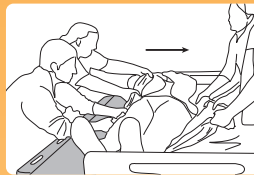

- 測定部に身長目盛があり、おおよその身長も測定することが可能

- 測定だけでなく、スライドシートを使用して普段の移乗の際にも使用が可能

[移乗ボードとしての使い方]

- 1 シーツ等を準備し、対象者の下に敷きこみます。

- 4 安定した移乗の為、移乗先との高さは平行、なおかつその距離は10cm以内としてください。

- 2 移乗する前、つかむシートを挟み込まないように対象者側に折り曲げてください。

- 3 ベッドのキャスターは固定してください。(対象者はシートを敷いている状態であること)