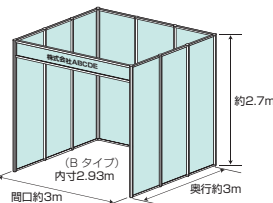

▼Bタイプ(基礎パネルのみ付属)

※右図参照(カーペットなどその他備品は付きません) ※社名板(白板/黒ゴシック体) 1枚 ※通路面には基礎パネルは設置されません。