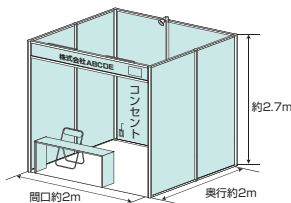

▼Bタイプ(基礎パネル・設備付属)

・パンチカーペット ・社名板(白板/黒ゴシック体) 1枚
・長机(W1500×D600)+白布(1セット) ・パイプイス(1脚)
・LEDスポットライト(1灯) ・LEDシームレスライト(1灯)・コンセント(300W/1個)
・上記電気設備に関わる幹線工事費および電気使用料金、設営・撤去費
※長机、パイプイスは小間数に関わらず、それぞれ上記の数のみ付属します。

	Aタイプ	Bタイプ
一般	198,000円(税込) /小間	242,000円(税込) /小間

特別割引制度

※レギュラーブースのみ適用
※①と②の併用はできません。

①前回出展者割引 前回2021年出展者が対象

●Aタイプ 22,000円(税込)/小間
●Bタイプ 33,000円(税込)/小間 を割引します。

②早期出展申込割引 申込受付開始～2/28(月)までのお申込みが対象

●Aタイプ 11,000円(税込)/小間
●Bタイプ 22,000円(税込)/小間 を割引します。

申込み方法・出展規程等の詳細は、公式ホームページ(<https://www.tvoe.co.jp/bmk/>)をご覧ください。

リアル展示会×オンライン展示会のハイブリッド開催!

バリアフリー-ONLINE オンライン展示会
2022年5月16日(月)～7月29日(金)

～withコロナ時代のビジネスに新たな価値を創造する～ 詳しくは公式ホームページへ

※6月のリアル展示会「バリアフリー-2022」出展者は、オンライン展示会「バリアフリー-ONLINE」に無料でご出展になれます。