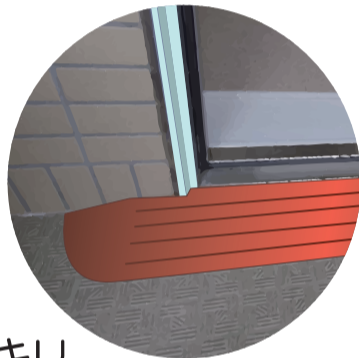

木製屋外用バリアフリーシリーズ

プロトタイプ

スロープ

水にぬれても反りにくく高耐久

設置場所にちょうどのサイズで作れます
屋内用のスロープと同様の加工ができます

隙間なくスッキリ

浴室でも

オーダースロープのいいところは
設置場所・使う人にとって
ベストアンサーを導き出すことが
できるところです

角度設計

設置場所・身体状況に合わせて
ベストアンサー

切欠き加工

隙間なくきれいに設置できます

サイズ・形状

なだらかな傾斜も付けられます

木材加工のバイオニア
株式会社シモヤマ